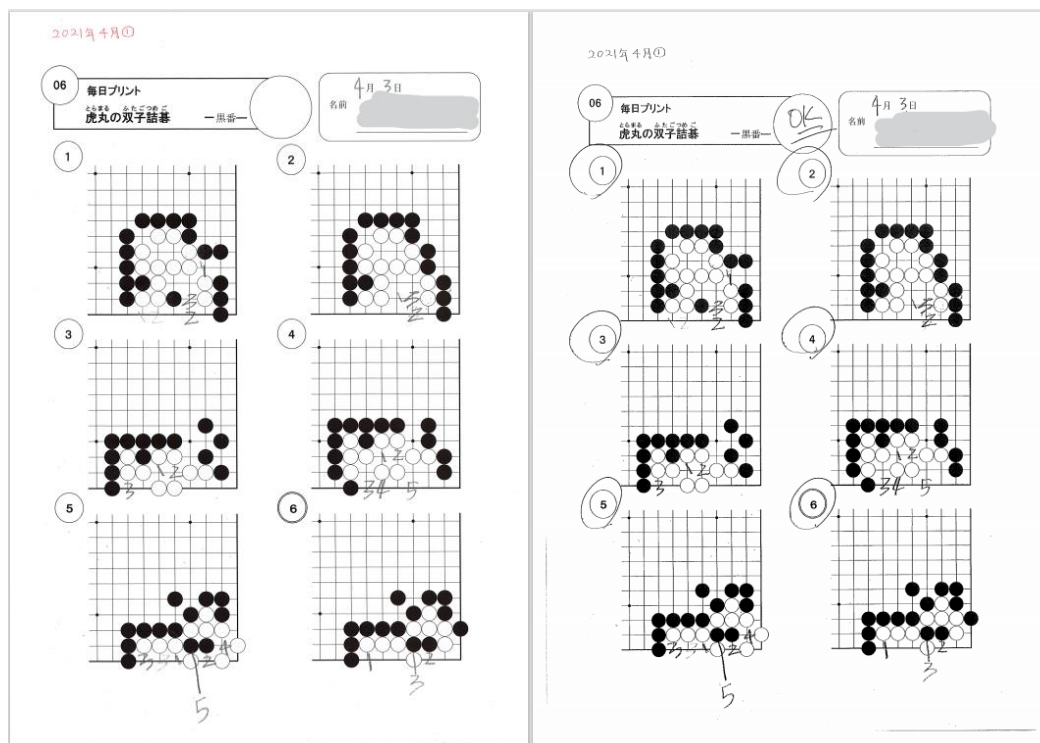

全国、世界のライバル達と切磋琢磨して、楽しみながら囲碁を勉強する事ができます。お気軽にお問い合わせください。

[パンダリーグ案内 | 洪道場ホームページ](#)

7. 教材発送と詰碁採点について

(1)教材発送

教材プリントと詰碁テストは毎週日曜日の夜にメールにてお送りします。

※郵送も可能ですのでご相談ください。

(2)解き方と採点の例

左側が生徒が問題を解いたもので、右側が師範が採点したものです。